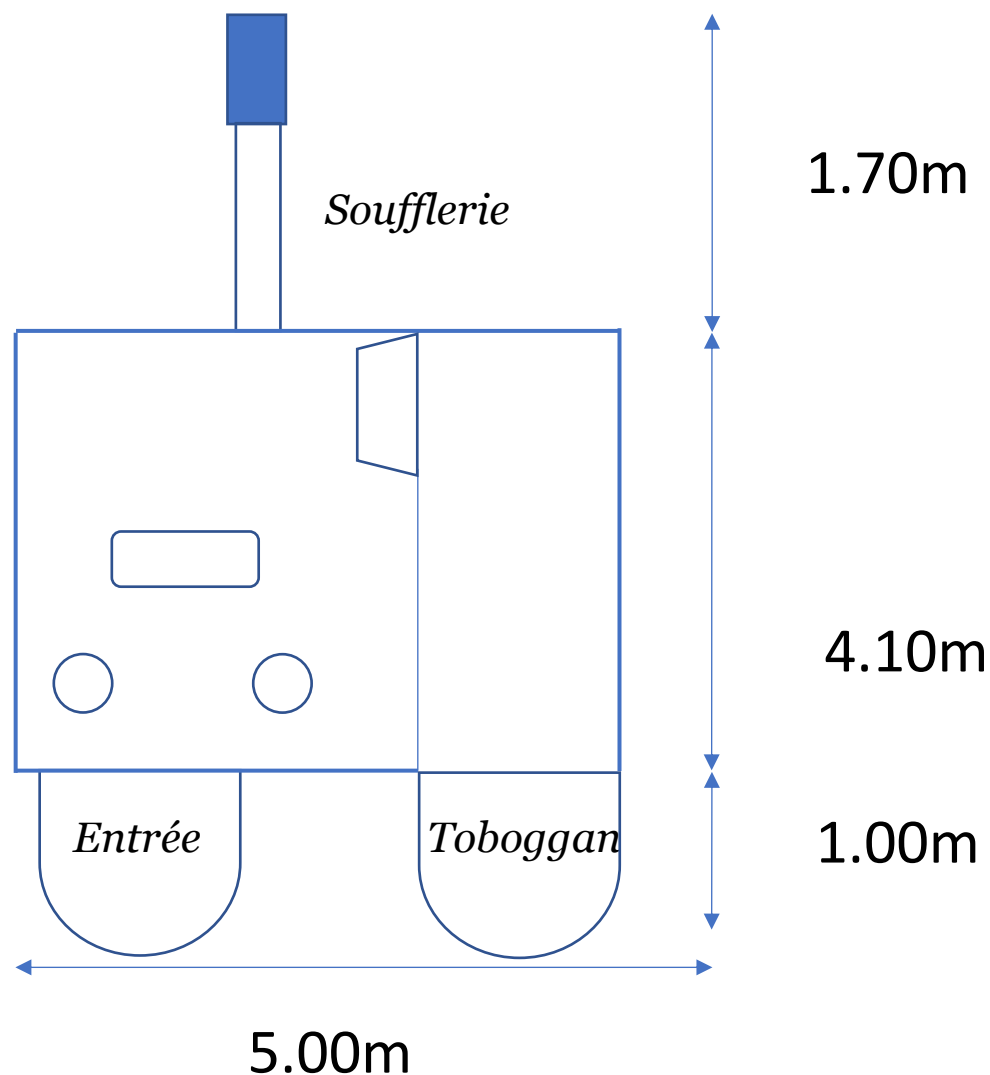

# Dimensions château LICORNE

### Utilisateurs :

12 enfants

### Age utilisateurs :

3-12 ans

Hauteur :

4.10m

2R Gonflables

Location châteaux gonflables